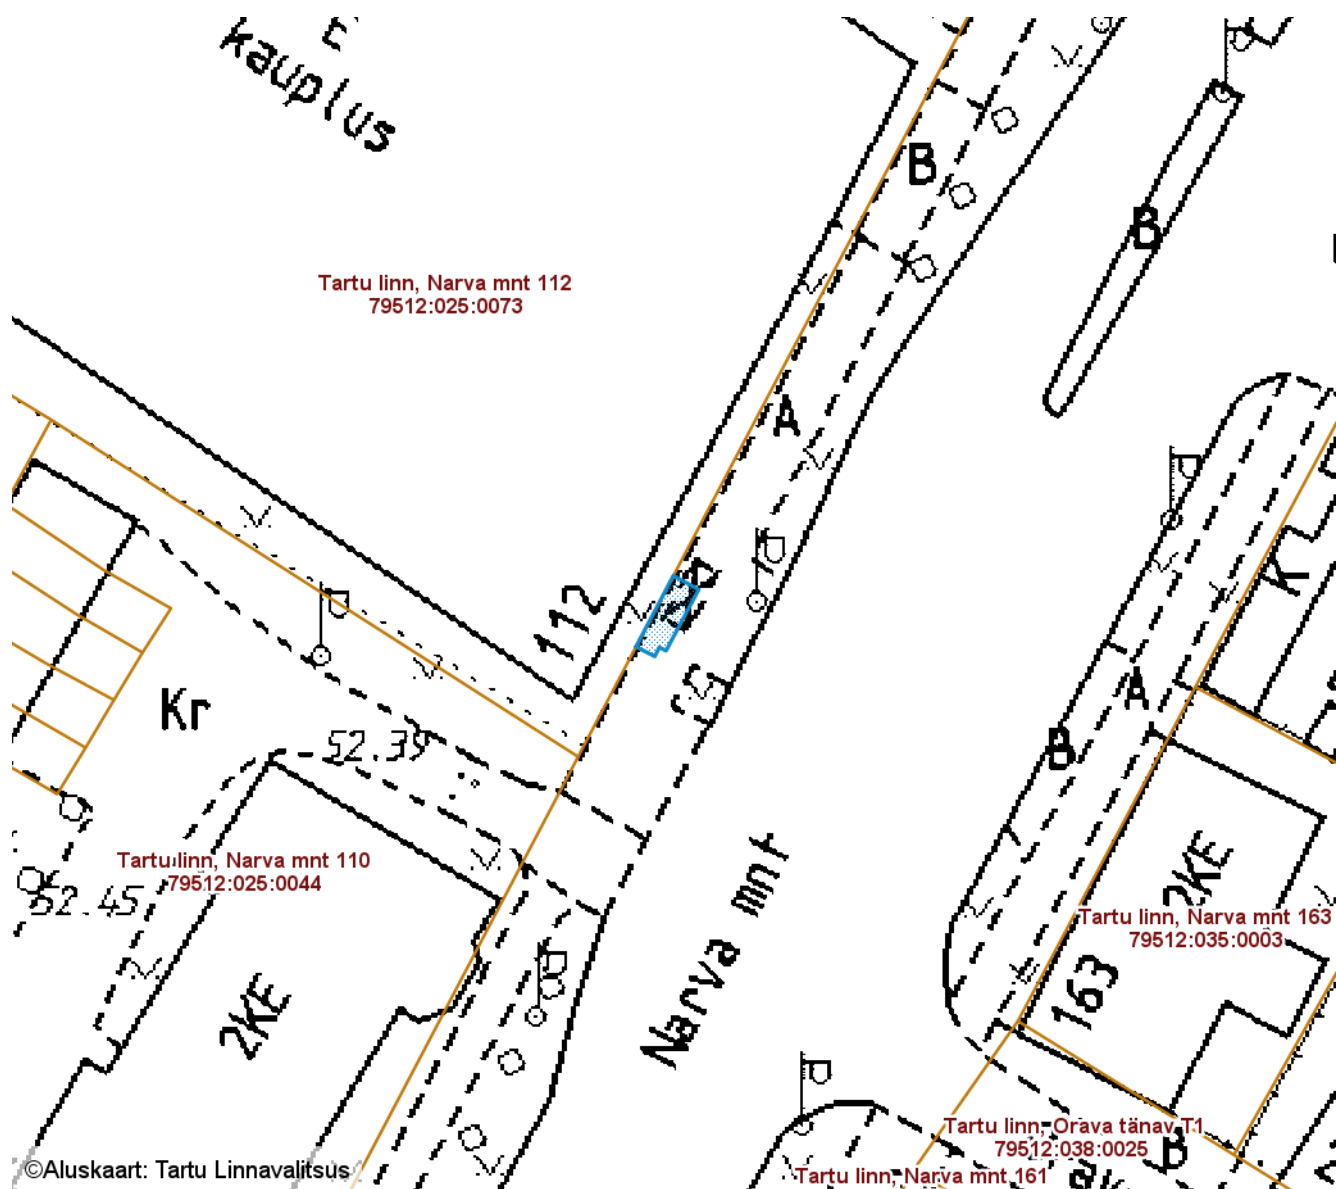

ISIKLIKU KASUTUSÕIGUSEGA KOORMATAVA
ALA SKEEM

Tartu linn, Narva maantee T157 (79512:038:0020)

M 1 : 500

— Isikliku kasutusõigusega seatav
maa-ala 10 m²
(0,4 kV maakaabelliin)

Nr	X	Y
1	6475587.14	659627.53
2	6475591.83	659630.01
3	6475590.91	659631.68
4	6475586.87	659629.52
5	6475587.10	659629.08
6	6475586.50	659628.77

Koostas: **Pille Toom**